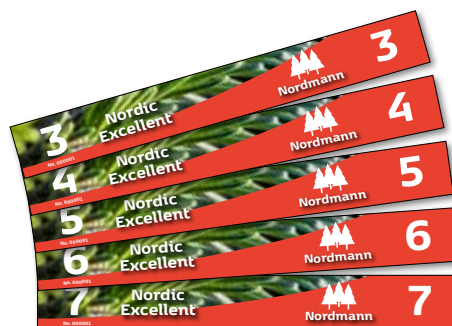

Jodła kaukaska (Abies nordmanniana)

Drzewko HD Nordic Excellent

Doskonałe drzewko pierwszej klasy w świeżym zielonym kolorze z gęstym i symetrycznym pokrojem. Drzewko ma wiele rozgałęzień międzywęzłowych i jednolitą gęstość. Pień jest prosty i znajduje się w centrum drzewka. Jego szerokość jest mniejsza niż wysokość i większa niż połowa wysokości drzewka.