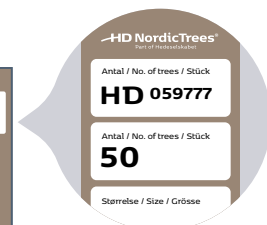

Od nasion do sprzedaży

2

Uprawa w szkółce
Małe rośliny produkowane w kwalifikowanej szkółce, 3-4 lata od momentu wysiania.

4

Drzewka gotowe do sprzedaży

Drzewka są oceniane i oznaczane w ściśle określonych grupach jakościowych i wielkościowych.